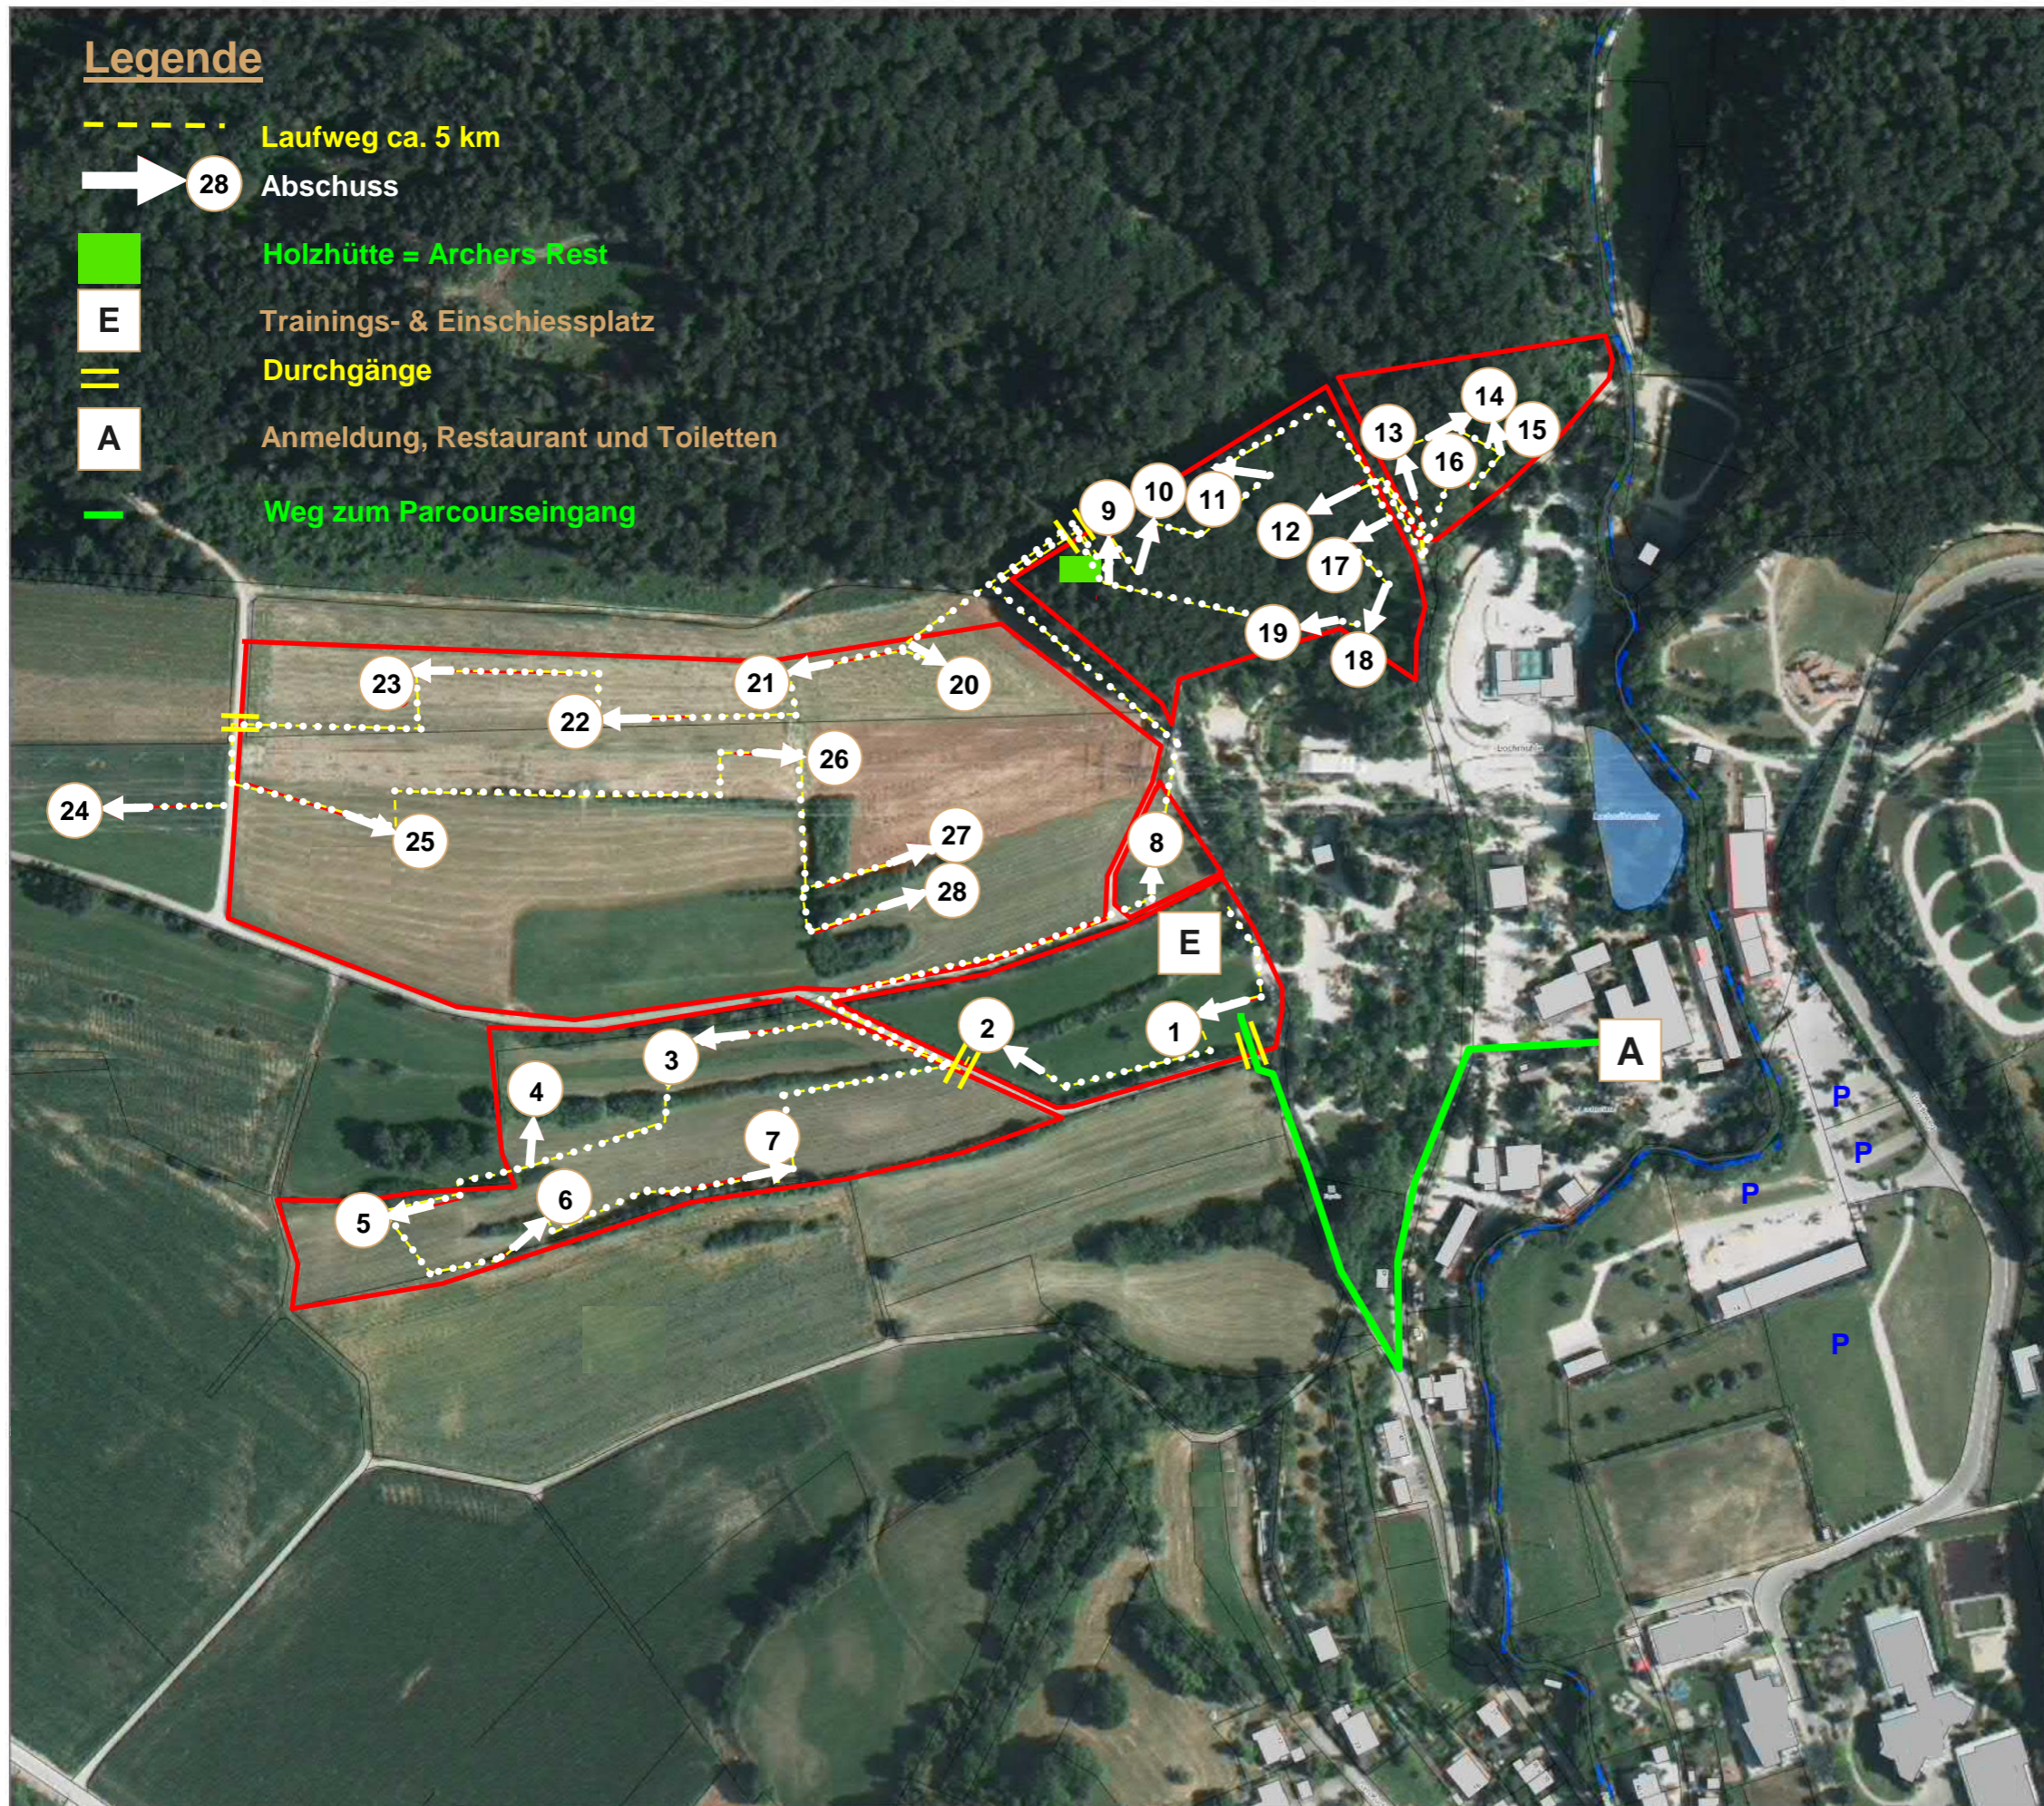

Legende

- - - Laufweg ca. 5 km
-  28 Abschuss
-  Holzhütte = Archers Rest
-  Trainings- & Einschiesplatz
-  Durchgänge
-  Anmeldung, Restaurant und Toiletten
- Weg zum Parcourseingang

Position Tiere

- 1 Liegende Reh
- 2 Stinktier
- 3 Hirschgruppe
- 4 Krokodil
- 5 Wolf
- 6 Liegender Steinbock
- 7 Steh. Steinbock + kämpf. Steinbock
- 8 Hornisse (links)
- 9 Eule + Füchse (Eule)
- 10 2 lfd. Bären (links)
- 11 Biber Fell
- 12 Steh. Steinbock + heul. Wolf
- 13 Iberische Wildziege
- 14 Keiler Steinbruch
- 15 lieg. Steinbock Steinbruch
- 16 Panther sitzend Steinbruch
- 17 Wildkatze auf Baum
- 18 Liegende Reh
- 19 2x kl. Keiler in Grube (links)
- 20 Rabengruppe (Mitte)
- 21 Liegender Hirsch
- 22 Stehende Gämse
- 23 Kämpfendes Bärenpaar
- 24 Wolf mit Fell + Hase
- 25 3x Hirsch (mittlerer Hirsch)
- 26 Luchs
- 27 Wildsaurotte (großer Keiler)
- 28 Bisongruppe (kleines Bison)

Stand 09.04.2018